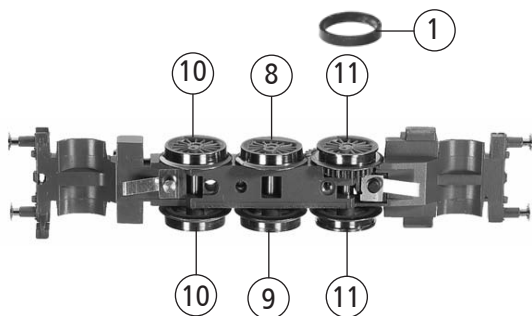

Pos. Nr. Pos.no.	Beschreibung Description	Art.-Nr. Art.no.	Preisgruppe Price bracket
<b>706104</b>	ÖBB Br 64	=	N
<b>706184</b>		=	N
1	Kessel kpl. Betr. Nr. 311 Boiler complete Loco no. 311	10706104	34
2	Lichleiter unten Lower light conductor	13714202	9
3	Haltestange Handrail	00197702	3
4	Steuerung kpl. Reversing gear complete	42706104	27
5	Fahrgestell m. Rädern Chassis w. wheels	41706104	30
6	Fahrwerk o. Motor Undercarriage w/o motor	40706104	40
7	Stromabnehmereinsatz Power pick-up assembly	60706104	37
8	Lampenhalter Lamp support	00637098	9
9	Enstördrossel Suppressor choke	00644101	7
10	Schraube M 1,4x3 mm Screw	00700203	1
11	SK - Schraube M 1,6x10 mm SK - Screw	85746	3
12	Kuppelbolzen Bolt for coupling rods	00730562	2
13	Puffer gewölbt Buffer curved	00757011	2
14	Puffer flach Buffer flat	00757012	2
<b>Digital</b>			
15	Decoder DCC RAILCOM Decoder	68706482	32