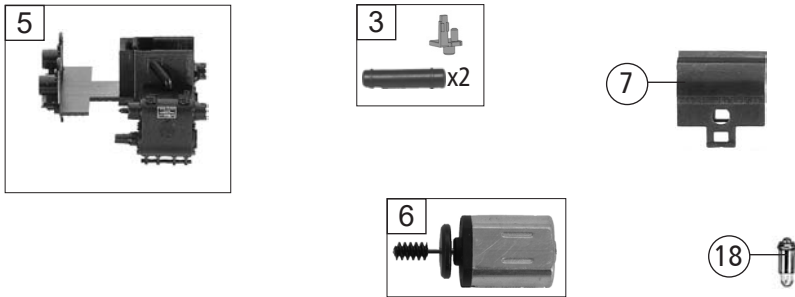

Pos. Nr. Pos.no.	Beschreibung Description	Art.-Nr. Art.no.	Preisgruppe Price bracket
<b>706104</b>	ÖBB Br 64	=	N
<b>706184</b>		=	N
1	Kessel kpl. Betr. Nr. 311 Boiler complete Loco no. 311	10706104	34
2	Lichleiter unten Lower light conductor	13714202	9
3	Haltestange Handrail	00197702	3
4	Steuerung kpl. Reversing gear complete	42706104	27
5	Fahrgestell m. Rädern Chassis w. wheels	41706104	30
6	Fahrwerk o. Motor Undercarriage w/o motor	40706104	40
7	Stromabnehmereinsatz Power pick-up assembly	60706104	37
8	Lampenhalter Lamp support	00637098	9
9	Enstördrossel Suppressor choke	00644101	7
10	Schraube M 1,4x3 mm Screw	00700203	1
11	SK - Schraube M 1,6x10 mm SK - Screw	85746	3
12	Kuppelbolzen Bolt for coupling rods	00730562	2
13	Puffer gewölbt Buffer curved	00757011	2
14	Puffer flach Buffer flat	00757012	2
<b>Digital</b>			
15	Decoder DCC RAILCOM Decoder	68706482	32