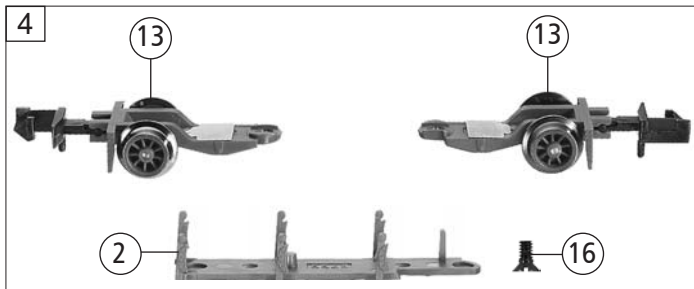

Pos. Nr. Pos.no.	Beschreibung Description	Art.-Nr. Art.no.	Preisgruppe Price bracket
<b>706104</b>	ÖBB Br 64	=	N
<b>706184</b>		=	N
1	Kessel kpl. Betr. Nr. 311 Boiler complete Loco no. 311	10706104	34
2	Lichleiter unten Lower light conductor	13714202	9
3	Haltestange Handrail	00197702	3
4	Steuerung kpl. Reversing gear complete	42706104	27
5	Fahrgestell m. Rädern Chassis w. wheels	41706104	30
6	Fahrwerk o. Motor Undercarriage w/o motor	40706104	40
7	Stromabnehmereinsatz Power pick-up assembly	60706104	37
8	Lampenhalter Lamp support	00637098	9
9	Enstördrossel Suppressor choke	00644101	7
10	Schraube M 1,4x3 mm Screw	00700203	1
11	SK - Schraube M 1,6x10 mm SK - Screw	85746	3
12	Kuppelbolzen Bolt for coupling rods	00730562	2
13	Puffer gewölbt Buffer curved	00757011	2
14	Puffer flach Buffer flat	00757012	2
<b>Digital</b>			
15	Decoder DCC RAILCOM Decoder	68706482	32